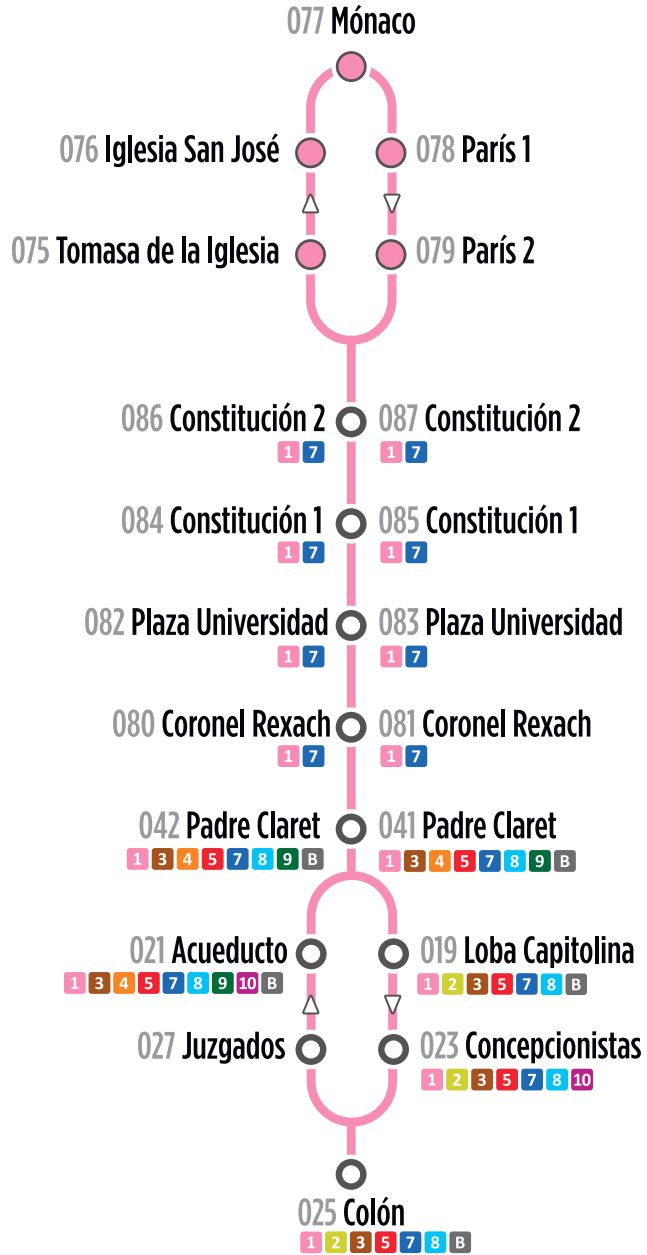

1 San José - Colón