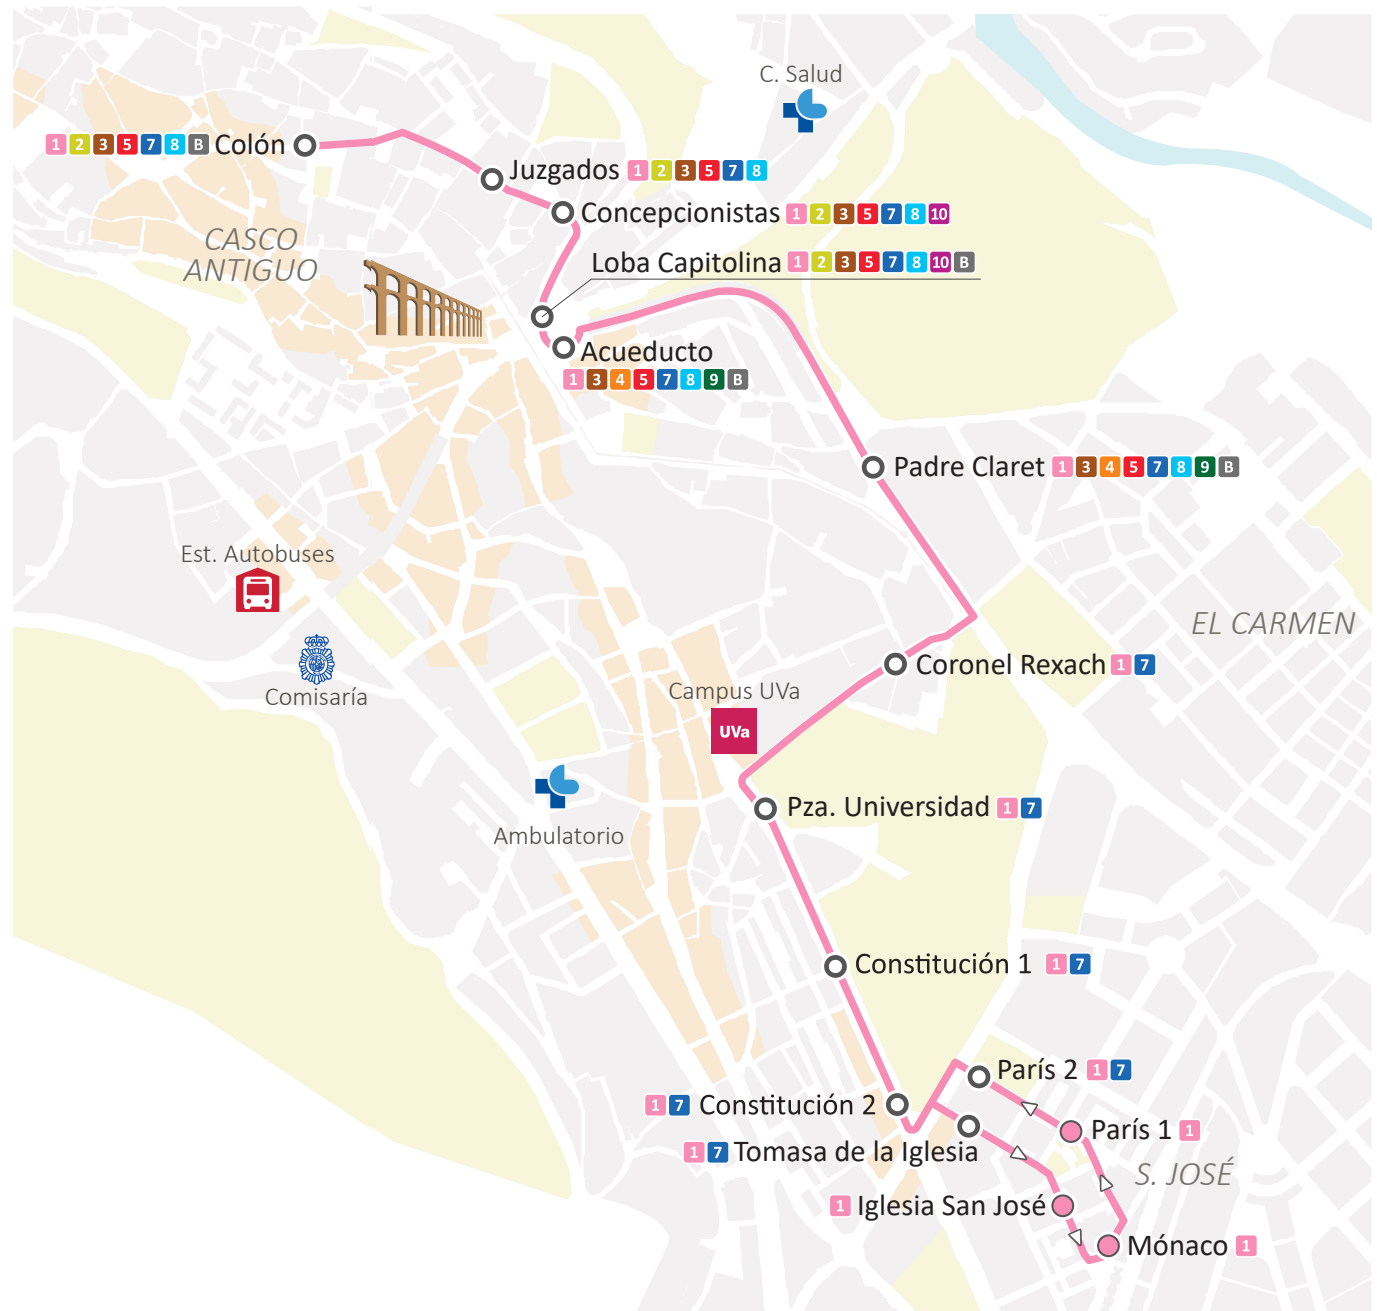

1 San José - Colón