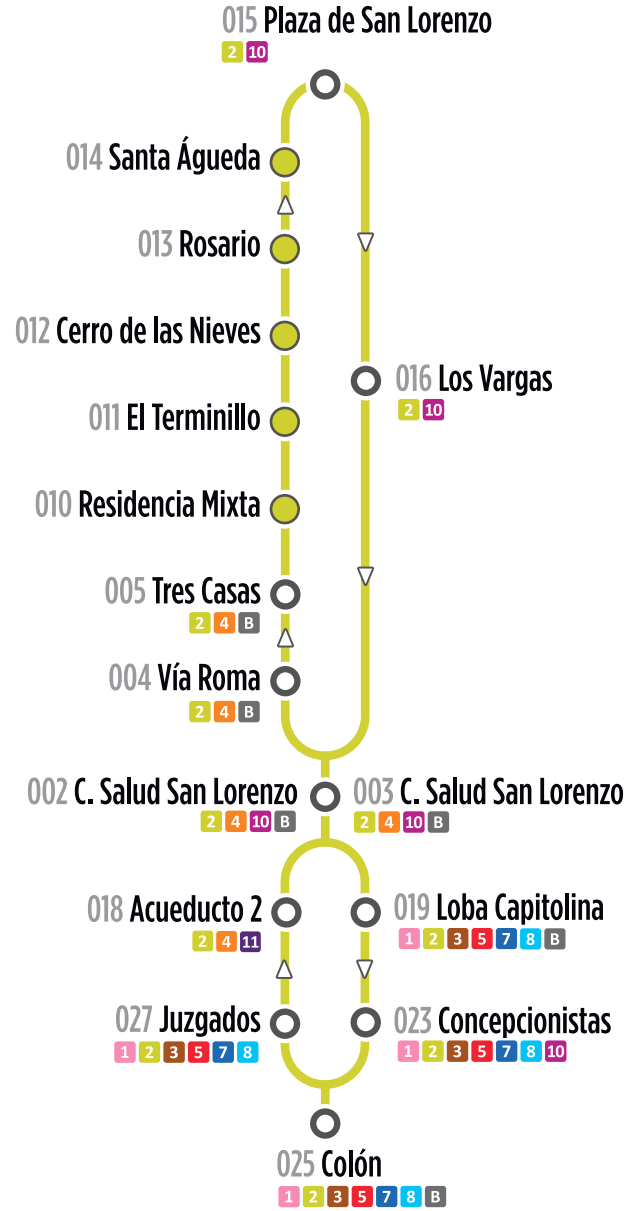

2 San Lorenzo - Colón