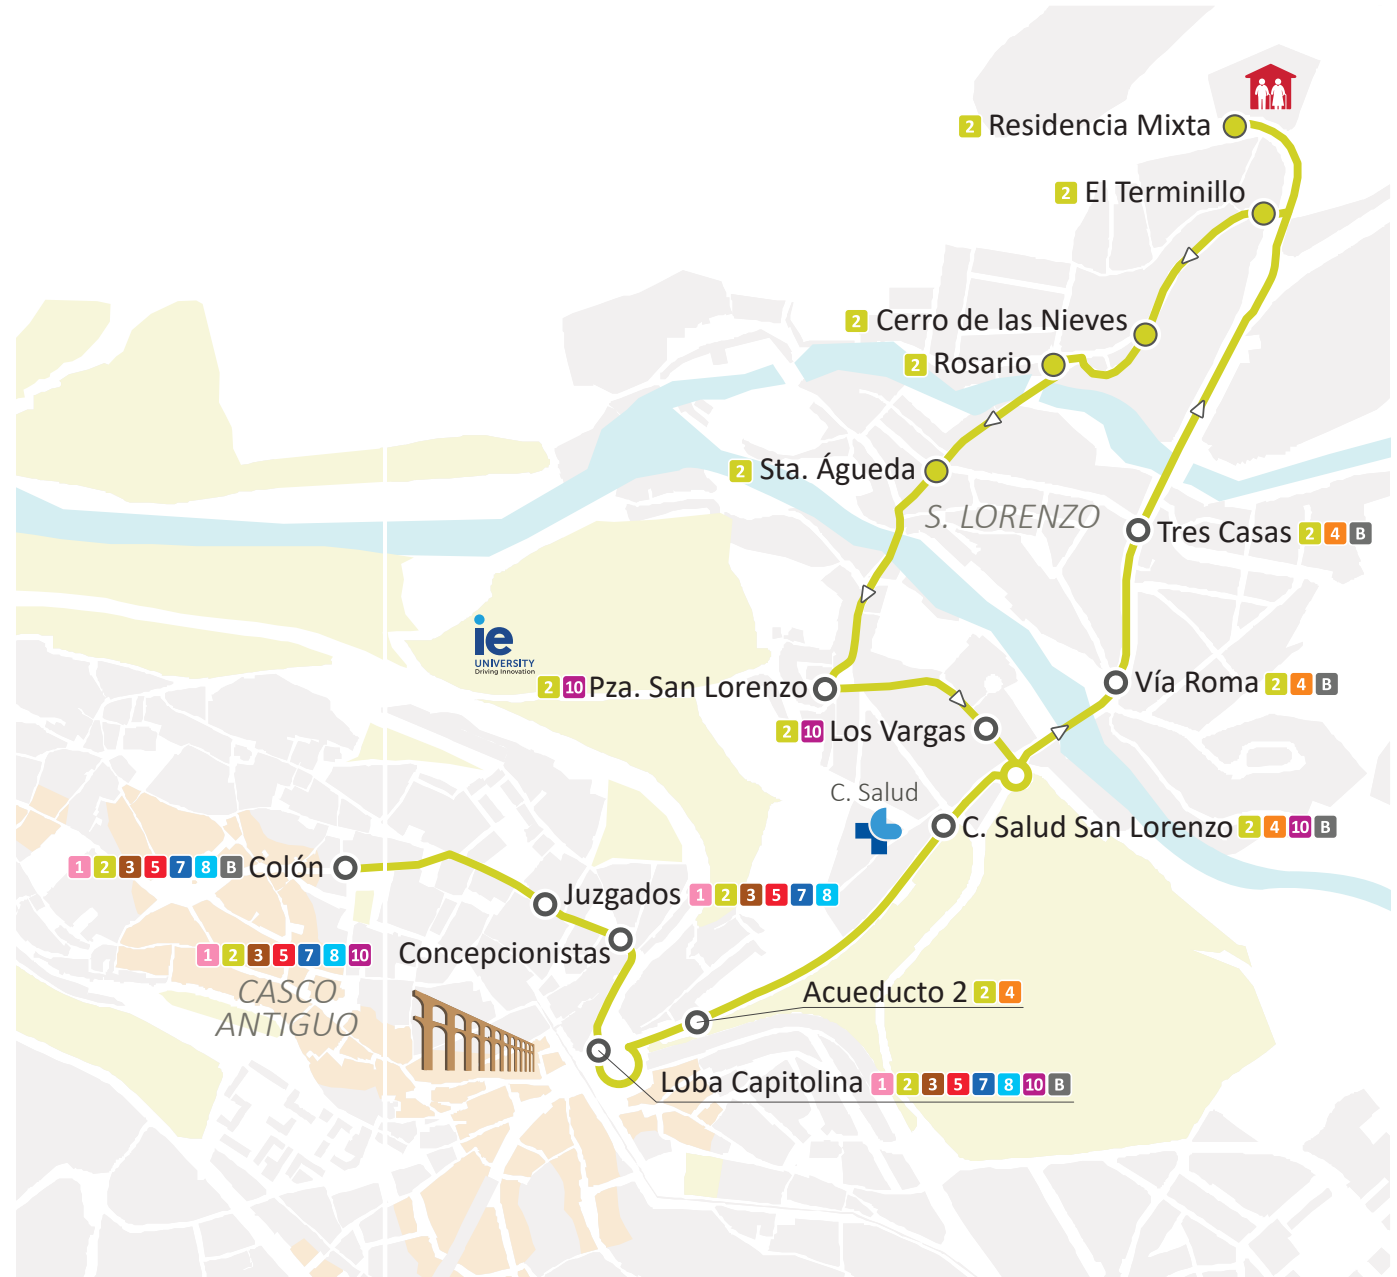

2 San Lorenzo - Colón