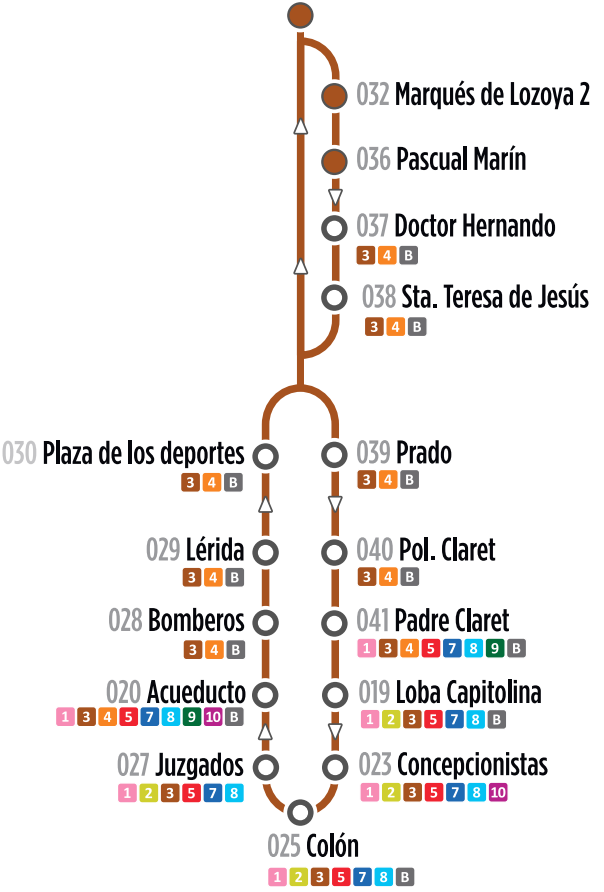

3 El Carmen - Colón

031 Marqués de Lozoya 1

Colón

Juzgados

Concepcionistas

Loba Capitolina

Acueducto

Bomberos

VUELTA: Hacia El Carmen

Colón	08:40			08:17
	09:10	Acueducto	09:12	08:17
	09:40		09:42	08:47
	10:10		10:12	09:17
	10:40		10:42	09:47
	11:10		11:12	10:17
	11:40		11:42	10:47
	12:10		12:12	11:17
	12:40		12:42	11:47
	13:10		13:12	12:17
	13:40		13:42	12:47
	14:10		14:12	13:17
	14:40		14:42	13:47
	15:10		15:12	14:17
	15:40		15:42	14:47
	16:10		16:12	15:17
	16:40		16:42	15:47
	17:10		17:12	16:17
	17:40		17:42	16:47
	18:10		18:12	17:17
	18:40		18:42	17:47
	19:10		19:12	18:17
	19:40		19:42	18:47
	20:10		20:12	19:17
	20:40		20:42	19:47
	21:10		21:12	20:17
	21:40		21:42	20:47
	22:10		22:12	21:17
	22:40		22:42	21:47

Colón	09:40			09:17
	10:10	Acueducto	10:12	09:17
	10:40		10:42	09:47
	11:10		11:12	10:17
	11:40		11:42	10:47
	12:10		12:12	11:17
	12:40		12:42	11:47
	13:10		13:12	12:17
	13:40		13:42	12:47
	14:10		14:12	13:17
	14:40		14:42	13:47
	15:10		15:12	14:17
	15:40		15:42	14:47
	16:10		16:12	15:17
	16:40		16:42	15:47
	17:10		17:12	16:17
	17:40		17:42	16:47
	18:10		18:12	17:17
	18:40		18:42	17:47
	19:10		19:12	18:17
	19:40		19:42	18:47
	20:10		20:12	19:17
	20:40		20:42	19:47
	21:10		21:12	20:17
	21:40		21:42	20:47
	22:10		22:12	21:17