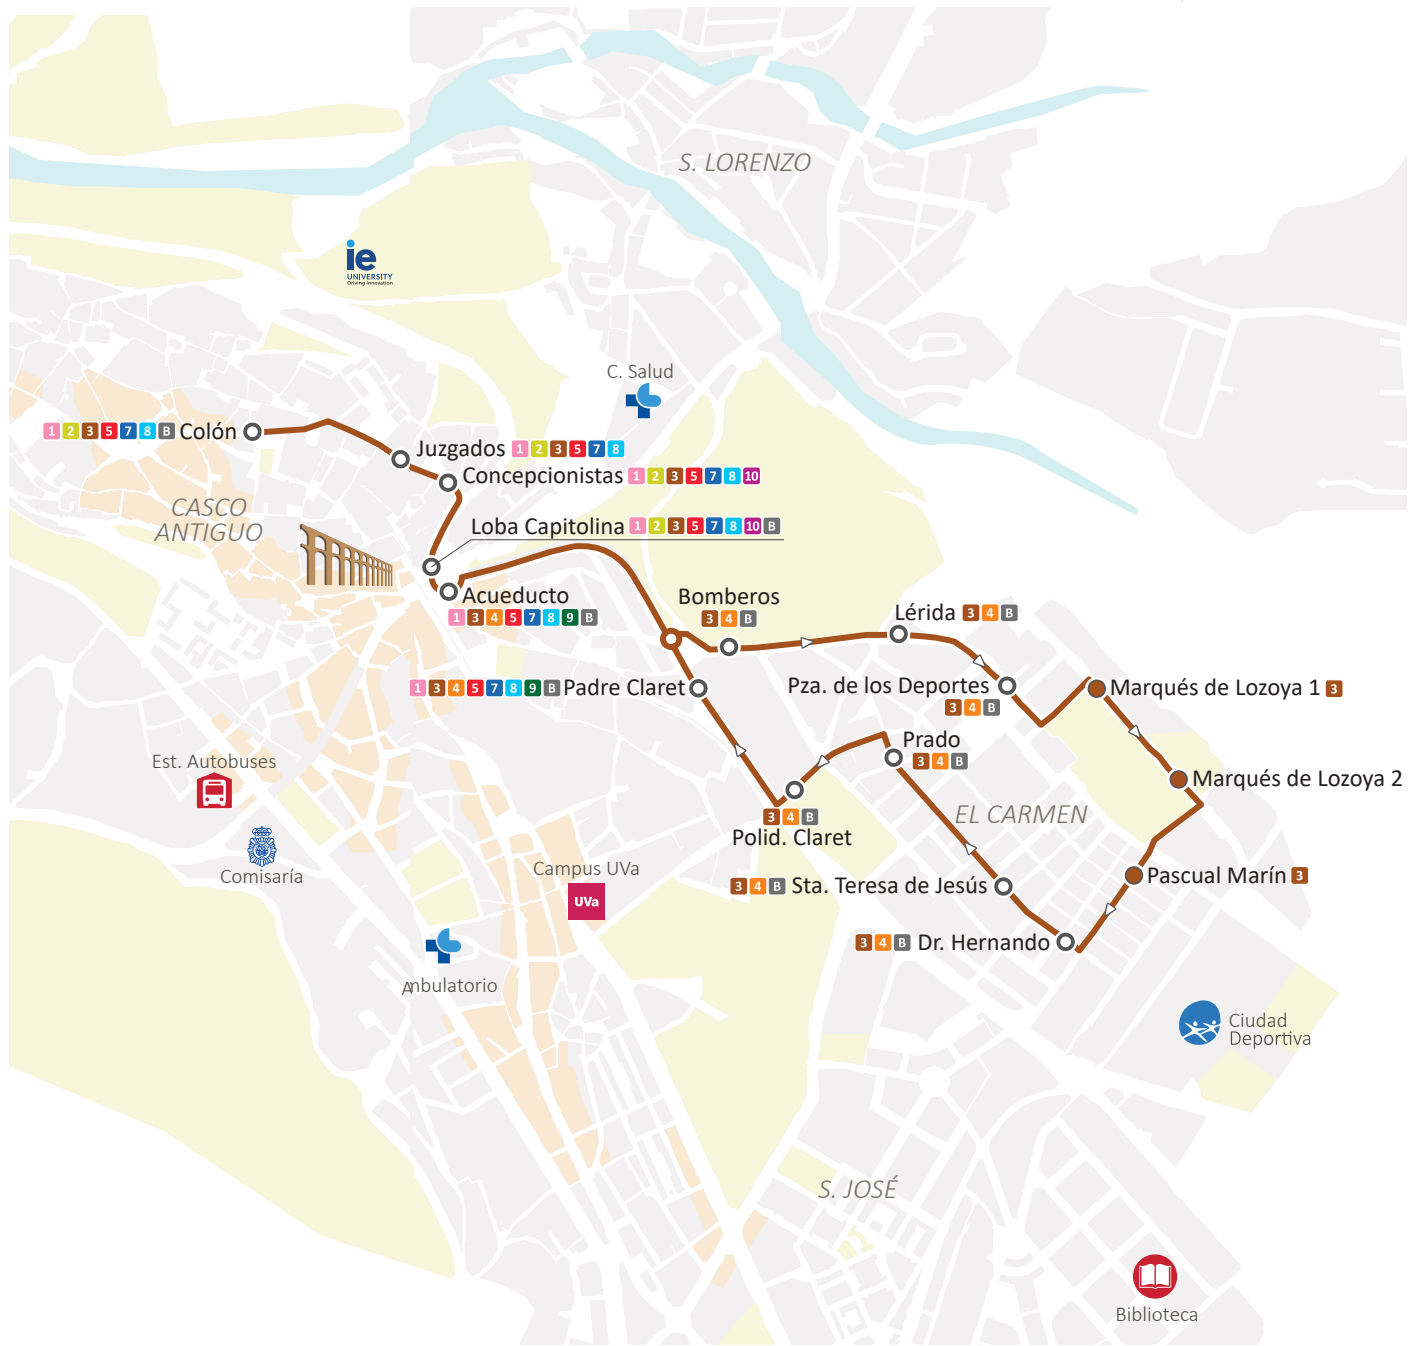

3 El Carmen - Colón

031 Marqués de Lozoya 1

Colón

Juzgados

Concepcionistas

Loba Capitolina

Acueducto

Bomberos

Lérida

Est. Autobuses

Comisaría

Campus UVa

Polid. Claret

Pza. de los Deportes

Marqués de Lozoya 1

Prado

Marqués de Lozoya 2

Pascual Marín

Dr. Hernando

Ciudad Deportiva

S. JOSÉ

Biblioteca

ambulatorio