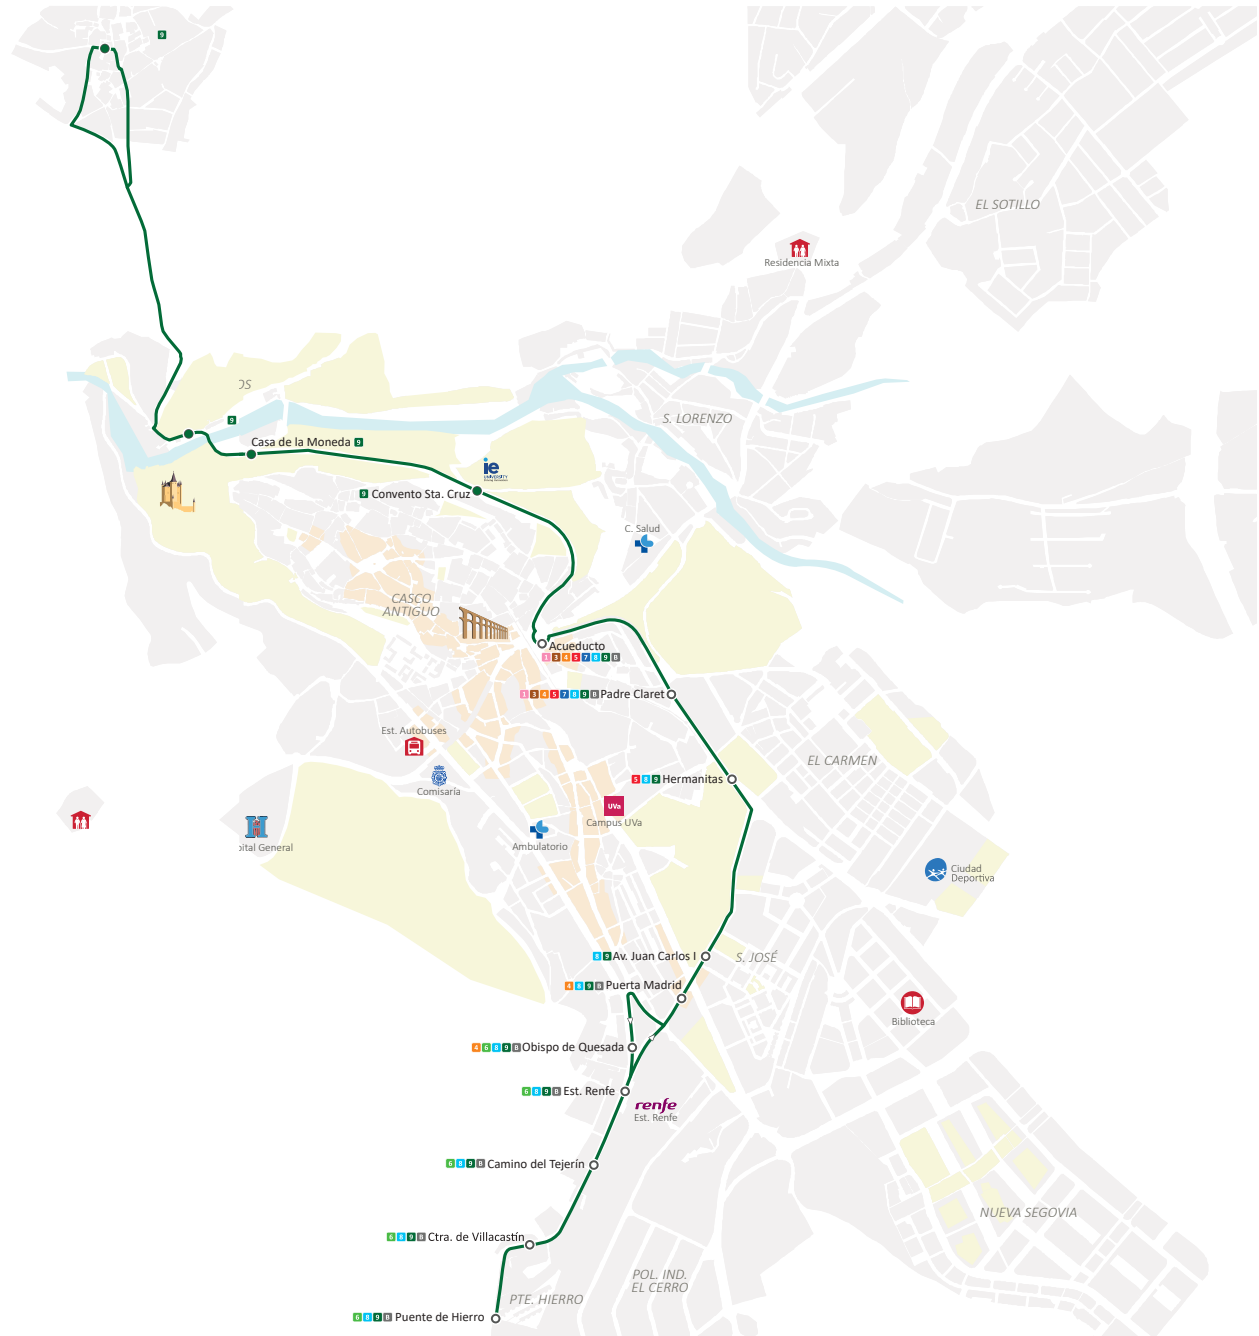

128 Puente de Hierro	6 8 9 B	
126 Carretera de Villacastín	6 8 9 B	127 Carretera de Villacastín 6 8 9 B
124 Camino Tejerín	6 8 9 B	125 Camino Tejerín 6 8 9 B
122 Estación Renfe	6 8 9 B	123 Estación Renfe 6 8 9 B
121 Obispo Quesada	4 6 8 9 B	
089 Puerta de Madrid	4 8 9 B	088 Puerta de Madrid 4 8 9 B
074 Avda. Juan Carlos I	8 9	073 Avda. Juan Carlos I 8 9
043 Hermanitas	5 8 9	044 Hermanitas 5 8 9
042 Padre Claret	1 3 4 5 7 8 9 B	041 Padre Claret 1 3 4 5 7 8 9 B
021 Acueducto	1 3 4 5 7 8 9 10 B	021 Acueducto 1 3 4 5 7 8 9 10 B
113 Convento de Sta. Cruz		114 Convento de Sta. Cruz
111 Casa de la Moneda		112 Casa de la Moneda
109 San Marcos		110 San Marcos
107 Zamarramala/Iglesia		

► VUELTA: Hacia Puente de Hierro

Zamarramala - Iglesia	07:30	07:40	07:49	07:54
Acueducto	08:30	08:40	08:49	08:54
Estación Renfe	09:30	09:40	09:49	09:54
Puente de Hierro	10:30	10:40	10:49	10:54
	11:30	11:40	11:49	11:54
	12:30	12:40	12:49	12:54
	13:30	13:40	13:49	13:54
	14:30	14:40	14:49	14:54
	15:30	15:40	15:49	15:54
	16:30	16:40	16:49	16:54
	17:30	17:40	17:49	17:54
	18:30	18:40	18:49	18:54
	19:30	19:40	19:49	19:54
	20:30	20:40	20:49	20:54
	21:30	21:40	21:49	21:54
	22:30	22:40	22:49	22:54

Zamarramala - Iglesia	09:30	09:40	09:49	09:54
Acueducto	10:30	10:40	10:49	10:54
Estación Renfe	11:30	11:40	11:49	11:54
Puente de Hierro	12:30	12:40	12:49	12:54
	13:30	13:40	13:49	13:54
	14:30	14:40	14:49	14:54
	15:30	15:40	15:49	15:54
	16:30	16:40	16:49	16:54
	17:30	17:40	17:49	17:54
	18:30	18:40	18:49	18:54
	19:30	19:40	19:49	19:54
	20:30	20:40	20:49	20:54
	21:30	21:40	21:49	21:54
	22:30	22:40	22:49	22:54