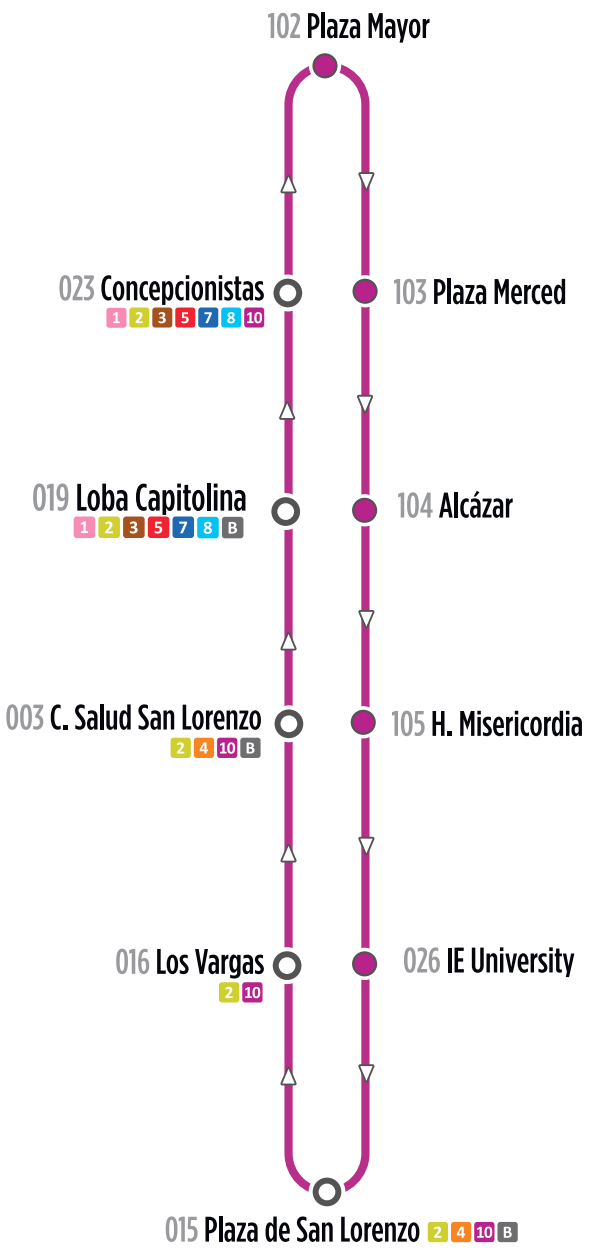

10

Casco Histórico - San Lorenzo Acueducto

S. MARCOS

S. LORENZO

Alcázar 10

Hospital Misericordia 10

ie UNIVERSITY Driving Innovation

Pza. San Lorenzo 2 10

Los Vargas 2 10

C. Salud

C. Salud San Lorenzo 2 4 10 B

Concepcionistas 1 2 3 5 7 8 10

Loba Capitolina 1 2 3 5 7 8 10 B

Pza. Mayor 10

CASCO ANTIGUO

Est. Autobuses

Comisaría

Ambulatorio

Campus UVa UVa

Hospital General