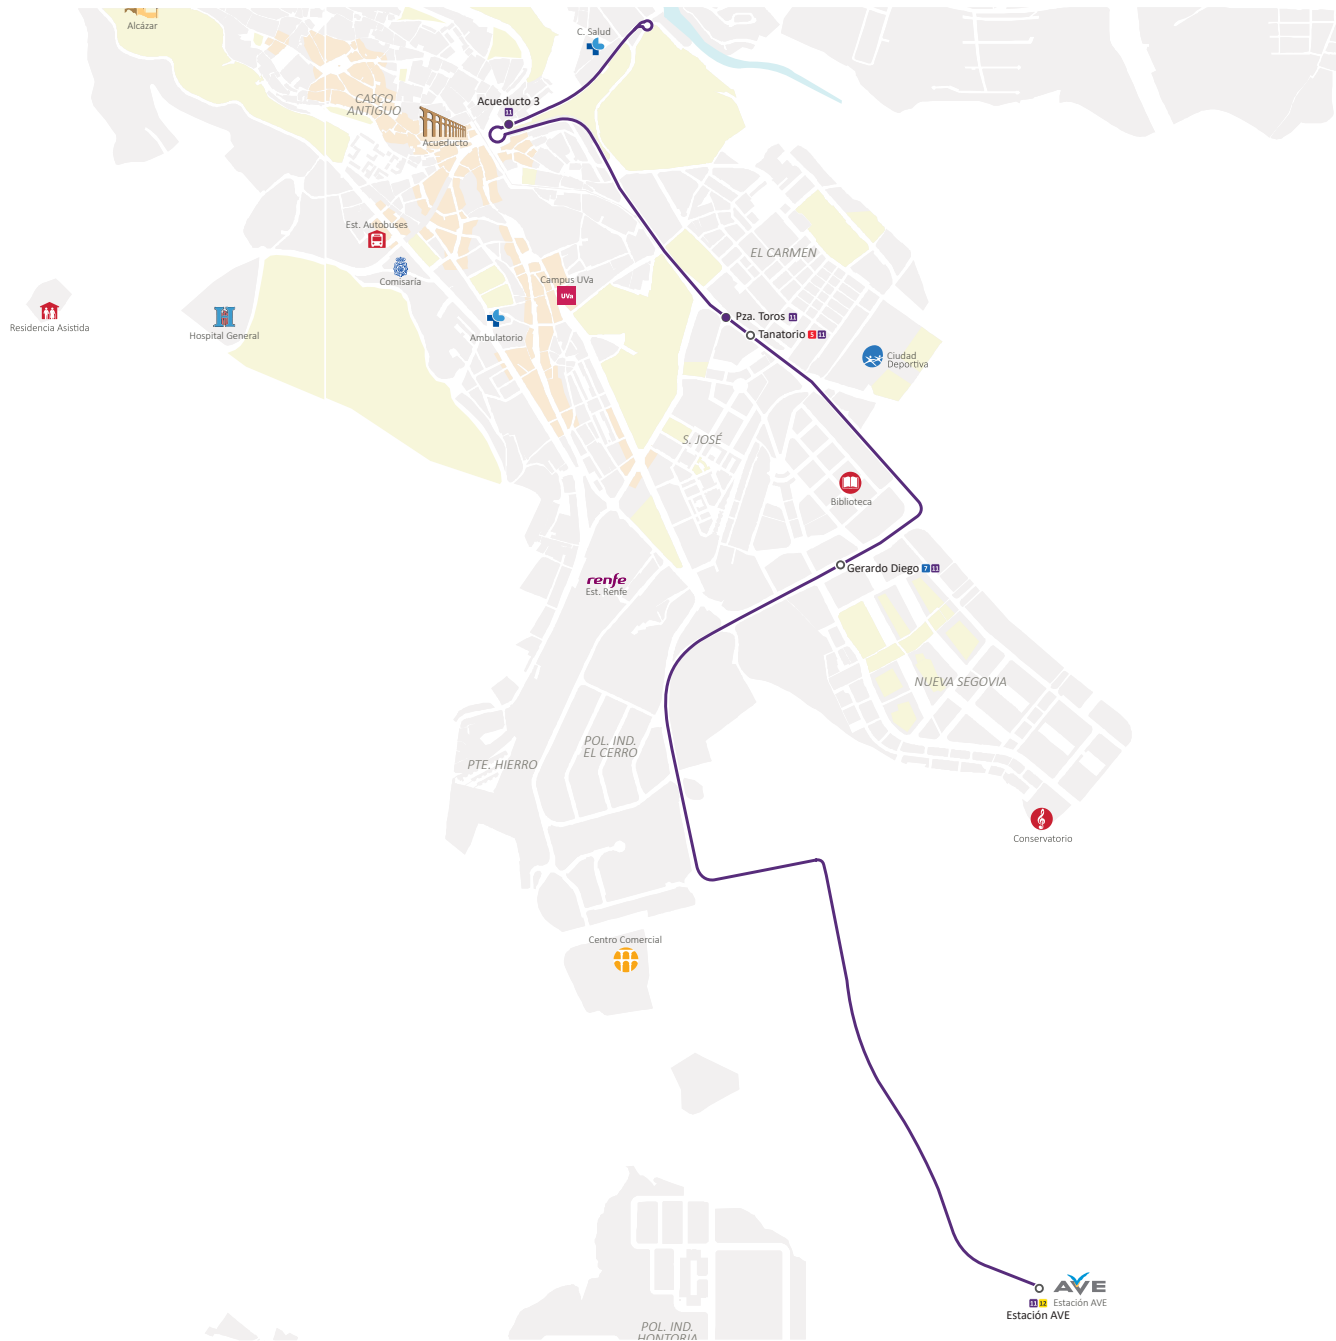

11

Acueducto - Estación AVE