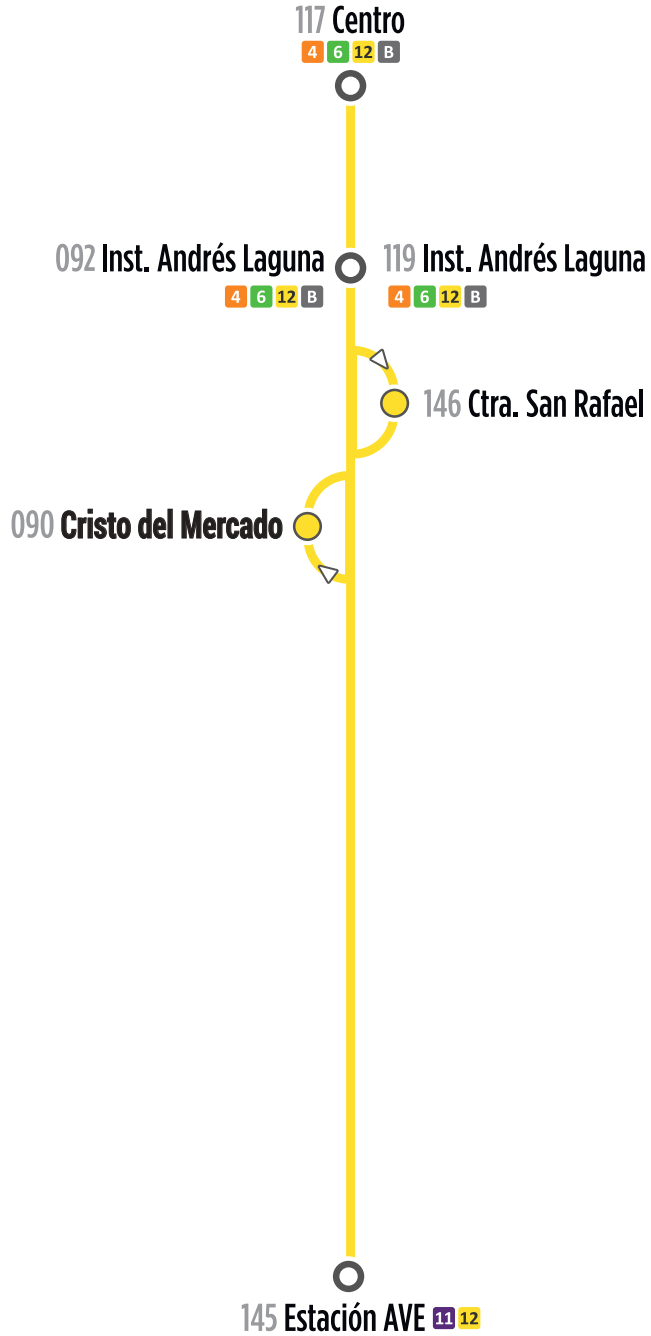

12 Centro - Estación AVE