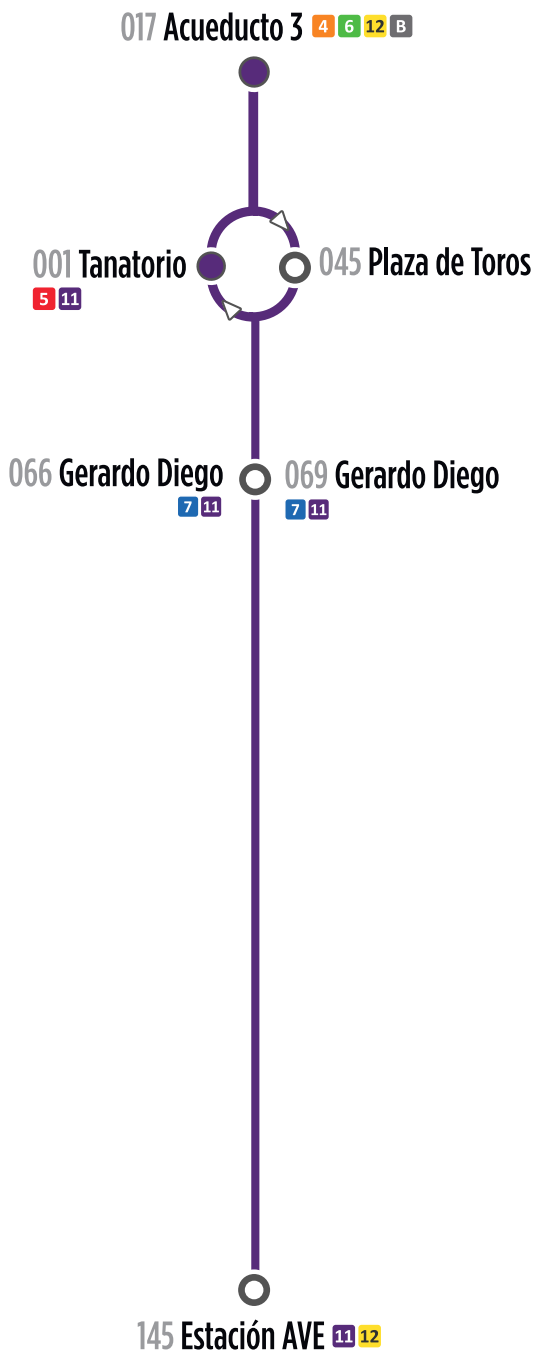

11

Acueducto - Estación AVE