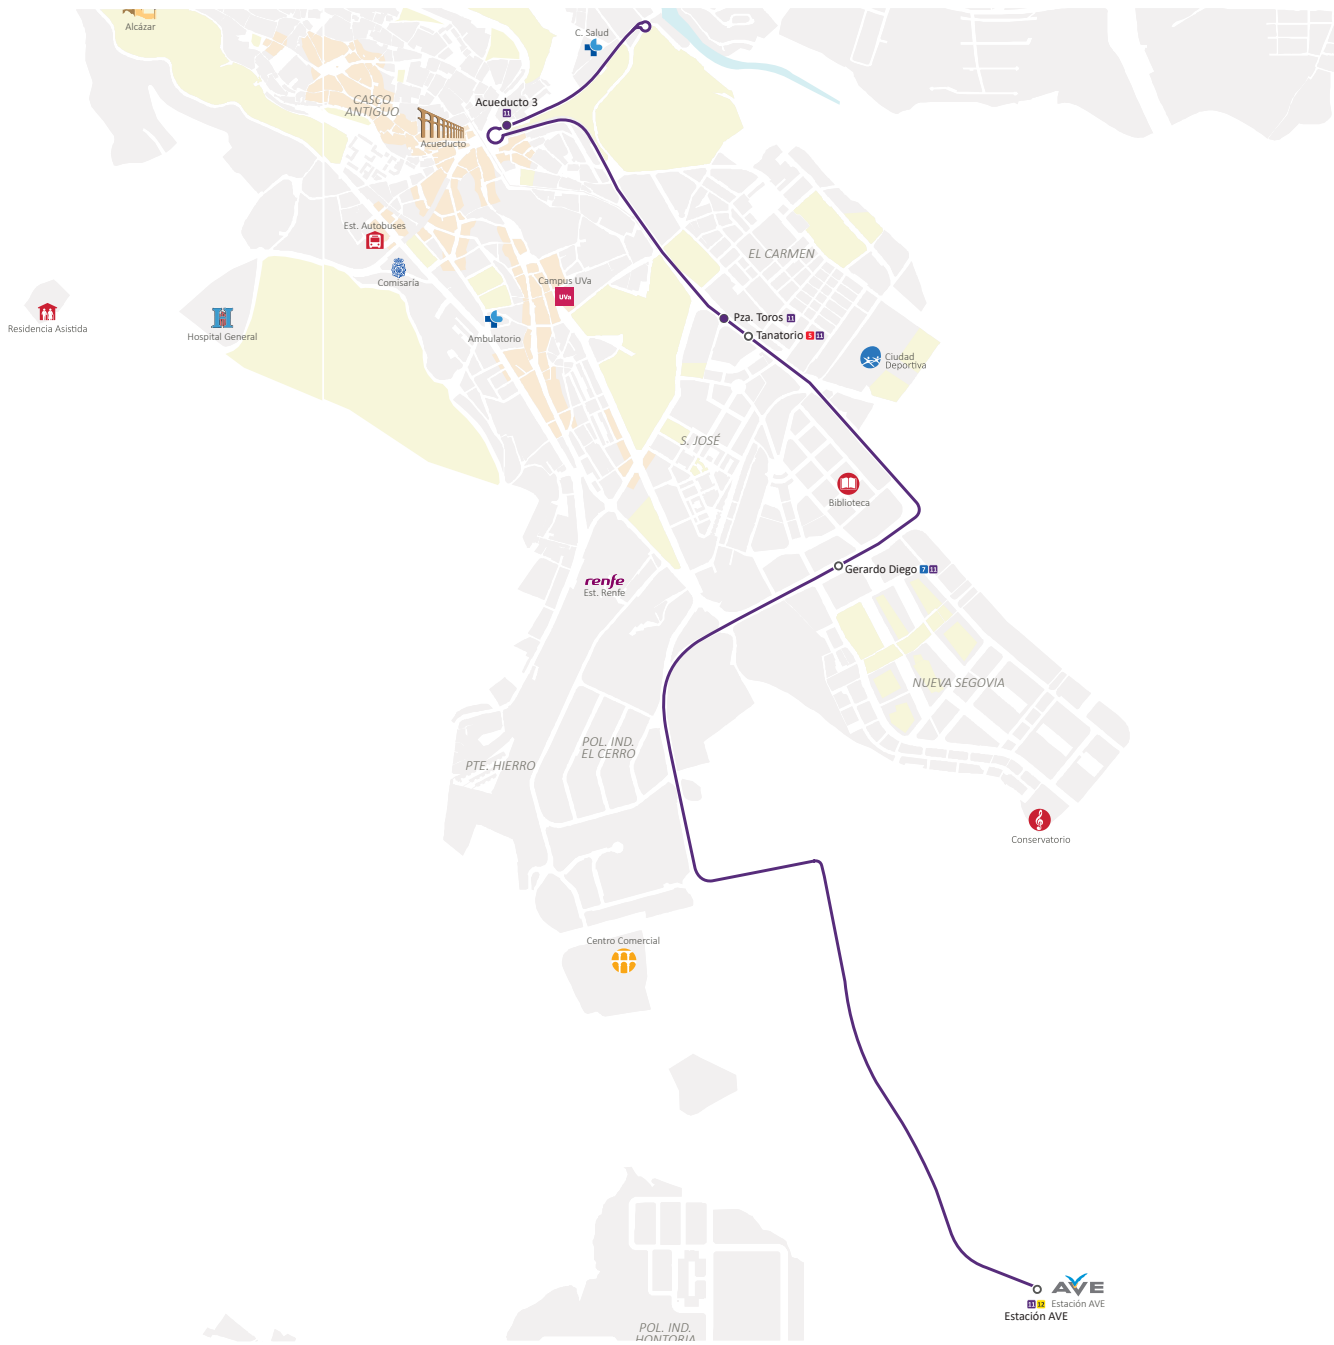

11

Acueducto - Estación AVE